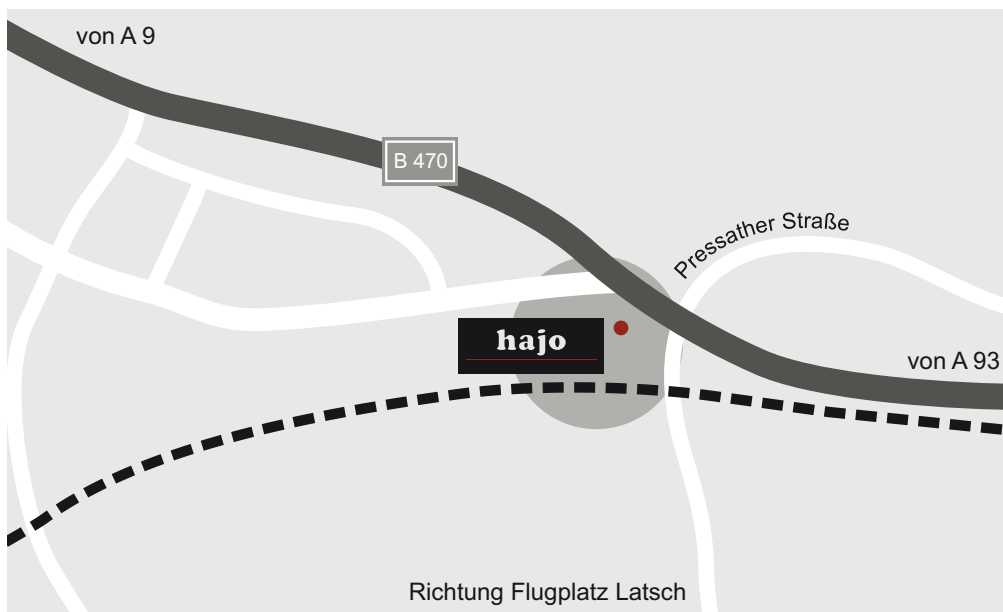

## ANFAHRT VON DER A 9

A 9: Berlin - München  
Ausfahrt  
Pegnitz/Grafenwöhr

B 470: Richtung B 85,  
Weiden  
nach ca. 45 km rechts,  
Richtung Flugplatz Latsch

Unser Firmengebäude  
finden Sie gleich auf der  
rechten Seite.

Wir wünschen Ihnen eine  
angenehme Anreise.

**AUTOROUTE A 93:** Regensburg - Hof  
sortie Weiden/West

puis suivre B 470  
direction Pressath/Eschenbach  
Après 800 mètres vous trouvez le bâtiment de  
hajo sur votre gauche!

**AUTOROUTE A 9:** Berlin - Münchensortie  
Pegnitz/Grafenwöhr

puis suivre B 85, Weiden

Après 45 km vous trouvez le bâtiment de hajo  
sur votre gauche!

**MOTORWAY A 93:** Regensburg - Hof  
exit Weiden/West

After 45 km you will find hajo on your right-  
hand side!