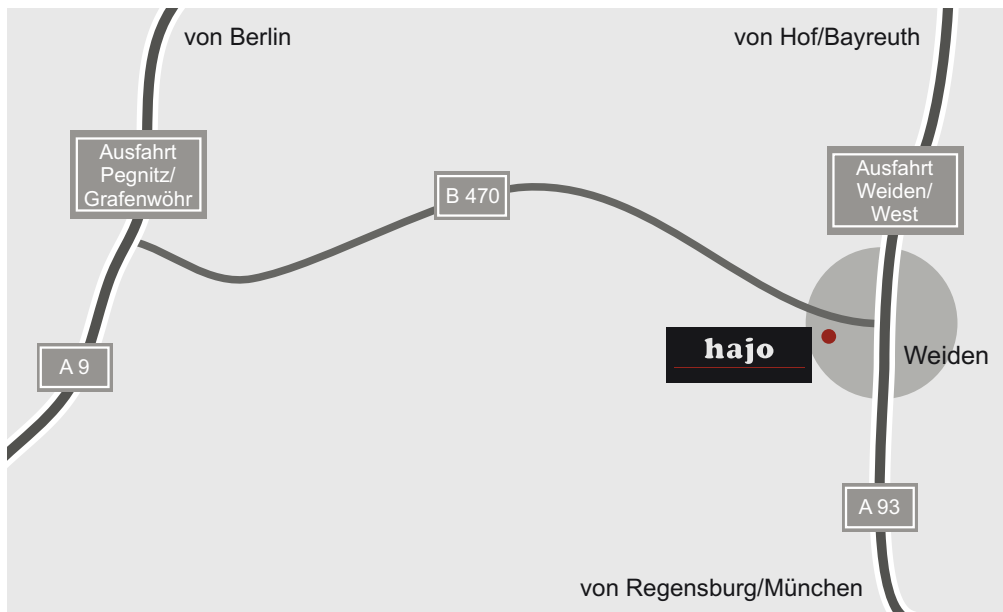

Anfahrtsskizze hajo-strick GmbH, Philipp-Karl-Str. 7, 92637 Weiden

ANFAHRT VON DER A 93

A 93: Regensburg - Hof
Ausfahrt Weiden/West

B 470: Richtung Pressath/
Eschenbach
nach 800 m links,
Richtung Flugplatz Latsch

Unser Firmengebäude
finden Sie gleich auf der
rechten Seite!

ANFAHRT VON DER A 9

A 9: Berlin - München
Ausfahrt
Pegnitz/Grafenwöhr

B 470: Richtung B 85,
Weiden
nach ca. 45 km rechts,
Richtung Flugplatz Latsch

Unser Firmengebäude
finden Sie gleich auf der
rechten Seite.

Wir wünschen Ihnen eine
angenehme Anreise.